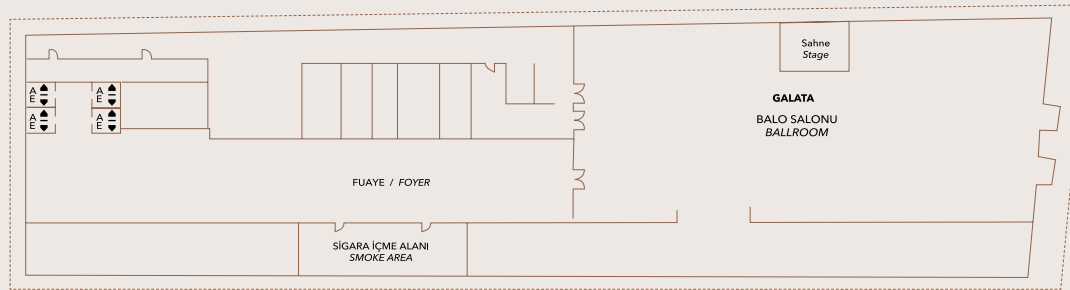

Illuminated Meeting Halls With The Feeling Of An Outdoor Ambiance

LIONEL
HOTEL İSTANBUL

www.lionelhotel.com.tr

TOPKAPI

KUZZUNCUK
BALIK
KURUCESME
YENIKAPI
SAMATYA

TOPLANTI - ORGANİZASYON

- Tamamı gün ışığı alan 9 toplantı odası
- Fuaye alanları
- Sigara içme terası
- Ücretsiz yüksek hızlı kablosuz internet
- Flipchart
- Dijital projektör ve perde
- LCD TV
- Mikrofon ve ses sistemi
- Not kağıdı, kalem, şişe su ve şeker
- İçerisinde PC, yazıcı, tarayıcı, faks ve fotokopi bulunan iş merkezi

TOPLANTI ODALARI VE KAPASİTELERİ MEETING ROOMS CAPACITIES

ODALAR ROOMS	KAT FLOOR	ALAN m2 AREA m2	YÜKSEKLİK m HEIGHT m	KOKTEYL COCTAIL	BANKET BANQUET	TYATRO THEATRE	SINIF CLASS	U DÜZEN U LAYOUT	GÜN IŞIĞI DAYLIGHT	TERAS TERRACE
Galata	-2	700	5.5	700	550	750	400	140	*	*
Galata Fuaye / Foyer	-2	380	5.5	380	250					
Kumkapi	M	240	3.3	240	150	140	100	80	*	*
Topkapi	M	150	3.3	150	125	110	80	60	*	*
Topkapi Teras / Terrace	M	200	3.3						*	*
Kuzguncuk	M	60	3.3	60	45	50	30	30	*	*
Balat	M	55	3.3	55	40	45	30	25	*	*
Rumelihisar	M	55	3.3	55	40	45	30	25	*	*
Kuruçeşme	M	55	3.3	55	40	45	30	25	*	*
Yenikapi	M	55	3.3	55	40	45	30	25	*	*
Samatya	M	48	3.3	48	35	38	25	20	*	*
Toplantı Salonu Fuaye Meeting Hall Foyer	M	230	3.3	230					*	*