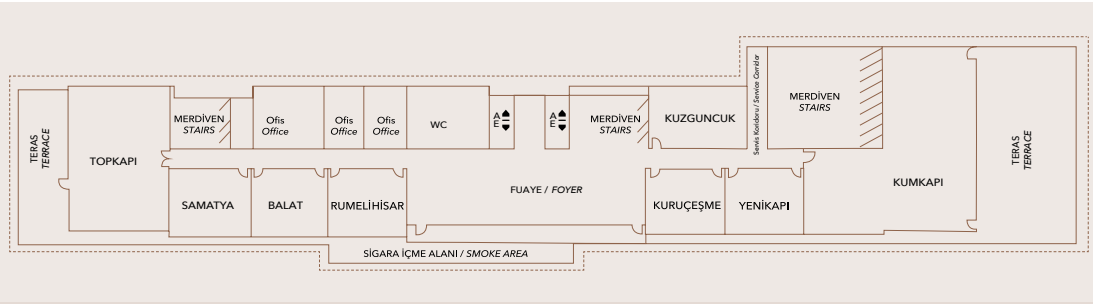

Illuminated Meeting Halls With The Feeling Of An Outdoor Ambiance

LIONEL
HOTEL İSTANBUL

www.lionelhotel.com.tr

TOPKAPI

KUZZUNCUK
BALIK
KURUCESME
YENIKAPI
SAMATYA

TOPLANTI - ORGANİZASYON

- Tamamı gün ışığı alan 9 toplantı odası
- Fuaye alanları
- Sigara içme terası
- Ücretsiz yüksek hızlı kablosuz internet
- Flipchart
- Dijital projektör ve perde
- LCD TV
- Mikrofon ve ses sistemi
- Not kağıdı, kalem, şişe su ve şeker
- İçerisinde PC, yazıcı, tarayıcı, faks ve fotokopi bulunan iş merkezi

MEETING - ORGANIZATION

- 9 meeting halls, all of them receiving direct sunlight
- Foyer areas
- Smoking terrace
- Free, high speed wireless internet
- Flipchart
- Digital projector and curtain
- LCD TV
- Microphone and sound system
- Note paper, pencil, bottled water and sugar
- A business centre with PC, printer, scanner, fax and photocopier.

TOPLANTI ODALARI VE KAPASİTELERİ MEETING ROOMS CAPACITIES

ODALAR ROOMS	KAT FLOOR	ALAN m2 AREA m2	YÜKSEKLİK m HEIGHT m	KOKTEYL COCTAIL	BANKET BANQUET	TYATRO THEATRE	SINIF CLASS	U DÜZEN U LAYOUT	GÜN IŞIĞI DAYLIGHT	TERAS TERRACE
Galata	-2	700	5.5	700	550	750	400	140	*	*
Galata Fuaye / Foyer	-2	380	5.5	380	250					
Kumkapi	M	240	3.3	240	150	140	100	80	*	*
Topkapi	M	150	3.3	150	125	110	80	60	*	*
Topkapi Teras / Terrace	M	200	3.3						*	*
Kuzguncuk	M	60	3.3	60	45	50	30	30	*	*
Balat	M	55	3.3	55	40	45	30	25	*	*
Rumelihisar	M	55	3.3	55	40	45	30	25	*	*
Kuruçeşme	M	55	3.3	55	40	45	30	25	*	*
Yenikapi	M	55	3.3	55	40	45	30	25	*	*
Samatya	M	48	3.3	48	35	38	25	20	*	*
Toplantı Salonu Fuaye Meeting Hall Foyer	M	230	3.3	230					*	*